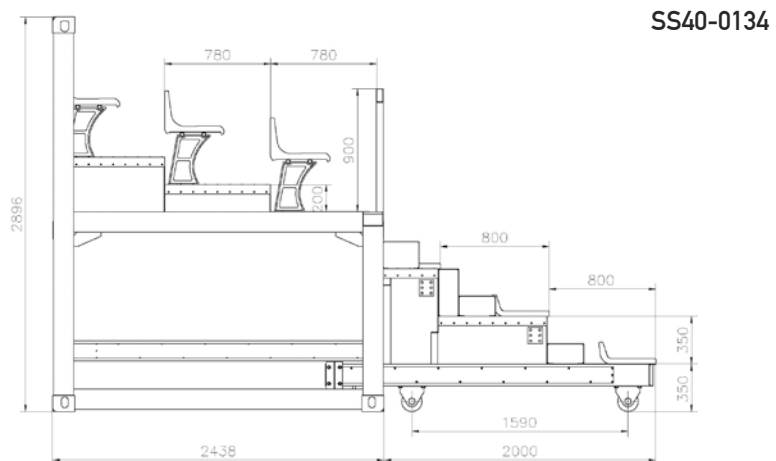

ST40-0060

SPECIFICATIONS	PLACED				TRANSPORT				
	LS, SS & DS range	LS20	LS40	SS40	DS40	LS20	LS40	SS40	DS40
Length [mm]		12310	12310	12192	12192	6058	12192	12192	12192
Width [mm]		5960	11900	4438	4876	2438	2438	2438	2438
Height [mm]		2260	3810	2896	2310	2896	2896	2896	2896
Weight [kg]		5500	9750	3525	3725	11000	9750	3525	3725
Capacity [Seats]		175	350	134	120	-	-	-	-
Covered [Yes/No]		Nee	Nee	Nee	Nee	-	-	-	-