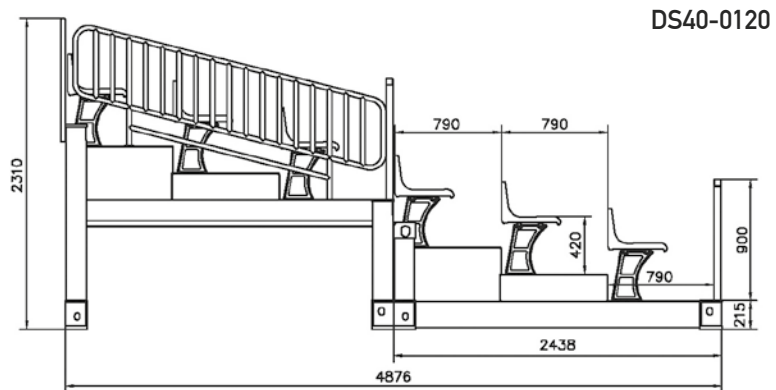

ST40-0060

SPECIFICATIONS	PLACED				TRANSPORT				
	LS, SS & DS range	LS20	LS40	SS40	DS40	LS20	LS40	SS40	DS40
Length [mm]		12310	12310	12192	12192	6058	12192	12192	12192
Width [mm]		5960	11900	4438	4876	2438	2438	2438	2438
Height [mm]		2260	3810	2896	2310	2896	2896	2896	2896
Weight [kg]		5500	9750	3525	3725	11000	9750	3525	3725
Capacity [Seats]		175	350	134	120	-	-	-	-
Covered [Yes/No]		Nee	Nee	Nee	Nee	-	-	-	-