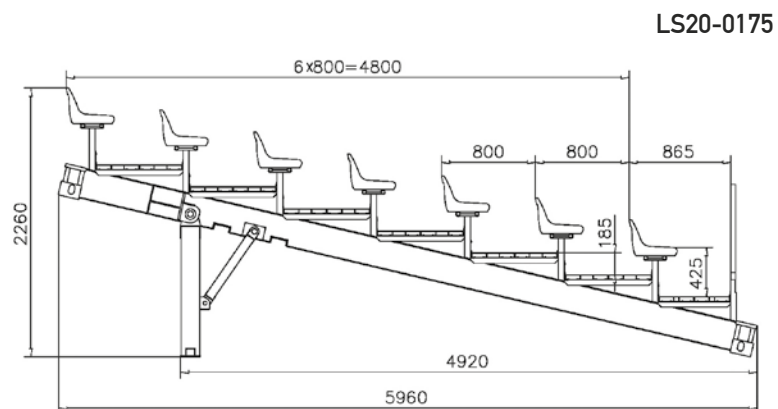

ST20-0032

SN40-0060

SPECIFICATIES

ST & SN range

GEPLAATST

ST20 ST40 SN40

TRANSPORT

ST20 ST40 SN40

		ST20	ST40	SN40	ST20	ST40	SN40
Lengte	[mm]	6058	12192	12192	6058	12192	12192
Breedte	[mm]	2438	2438	2438	2438	2438	2438
Hoogte	[mm]	2896	2896	2896	2896	2896	2896
Gewicht	[kg]	2250	3950	4150	2250	3950	4150
1 niveau	[stoelen]	32	68	62	-	-	-
2 niveau's	[stoelen]	-	-	118	-	-	-
3 niveau's	[stoelen]	-	-	150	-	-	-
Overdekt	[Ja/Nee]	Ja	Ja	Ja	-	-	-

SS40-0134

SPECIFICATIES

LS, SS & DS range

GEPLAATST

LS20 LS40 SS40 DS40

TRANSPORT

LS20 LS40 SS40 DS40

Lengte	[mm]	12310	12310	12192	12192	6058	12192	12192	12192
Breedte	[mm]	5960	11900	4438	4876	2438	2438	2438	2438
Hoogte	[mm]	2260	3810	2896	2310	2896	2896	2896	2896
Gewicht	[kg]	5500	9750	3525	3725	11000	9750	3525	3725
Capaciteit	[stoelen]	175	350	134	120	-	-	-	-
Overdekt	[ja/nee]	Nee	Nee	Nee	Nee	-	-	-	-