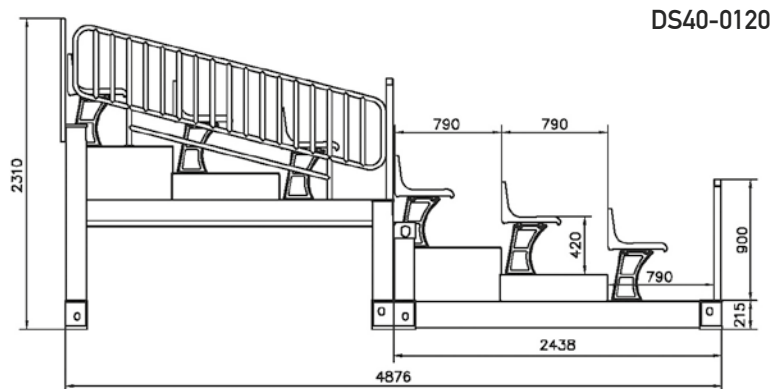

ST20-0032

SN40-0060

SPECIFICATIES

ST & SN range

GEPLAATST

ST20 ST40 SN40

TRANSPORT

ST20 ST40 SN40

		ST20	ST40	SN40	ST20	ST40	SN40
Lengte	[mm]	6058	12192	12192	6058	12192	12192
Breedte	[mm]	2438	2438	2438	2438	2438	2438
Hoogte	[mm]	2896	2896	2896	2896	2896	2896
Gewicht	[kg]	2250	3950	4150	2250	3950	4150
1 niveau	[stoelen]	32	68	62	-	-	-
2 niveau's	[stoelen]	-	-	118	-	-	-
3 niveau's	[stoelen]	-	-	150	-	-	-
Overdekt	[Ja/Nee]	Ja	Ja	Ja	-	-	-

SS40-0134

SPECIFICATIES

LS, SS & DS range

GEPLAATST

LS20 LS40 SS40 DS40

TRANSPORT

LS20 LS40 SS40 DS40

Lengte	[mm]	12310	12310	12192	12192	6058	12192	12192	12192
Breedte	[mm]	5960	11900	4438	4876	2438	2438	2438	2438
Hoogte	[mm]	2260	3810	2896	2310	2896	2896	2896	2896
Gewicht	[kg]	5500	9750	3525	3725	11000	9750	3525	3725
Capaciteit	[stoelen]	175	350	134	120	-	-	-	-
Overdekt	[ja/nee]	Nee	Nee	Nee	Nee	-	-	-	-