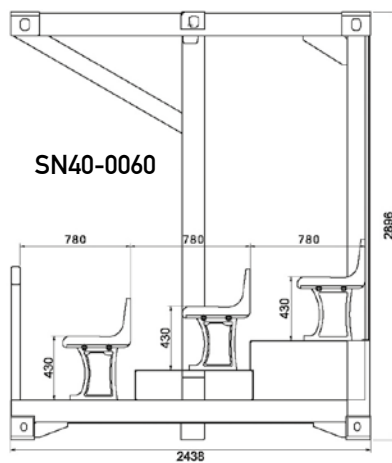

ST20-0032

SN40-0060

SPECIFICATIES

ST & SN range

GEPLAATST

ST20 ST40 SN40

TRANSPORT

ST20 ST40 SN40

		ST20	ST40	SN40	ST20	ST40	SN40
Lengte	[mm]	6058	12192	12192	6058	12192	12192
Breedte	[mm]	2438	2438	2438	2438	2438	2438
Hoogte	[mm]	2896	2896	2896	2896	2896	2896
Gewicht	[kg]	2250	3950	4150	2250	3950	4150
1 niveau	[stoelen]	32	68	62	-	-	-
2 niveau's	[stoelen]	-	-	118	-	-	-
3 niveau's	[stoelen]	-	-	150	-	-	-
Overdekt	[Ja/Nee]	Ja	Ja	Ja	-	-	-

SS40-0134

SPECIFICATIES

LS, SS & DS range

GEPLAATST

LS20 LS40 SS40 DS40

TRANSPORT

LS20 LS40 SS40 DS40

Lengte	[mm]	12310	12310	12192	12192	6058	12192	12192	12192
Breedte	[mm]	5960	11900	4438	4876	2438	2438	2438	2438
Hoogte	[mm]	2260	3810	2896	2310	2896	2896	2896	2896
Gewicht	[kg]	5500	9750	3525	3725	11000	9750	3525	3725
Capaciteit	[stoelen]	175	350	134	120	-	-	-	-
Overdekt	[ja/nee]	Nee	Nee	Nee	Nee	-	-	-	-