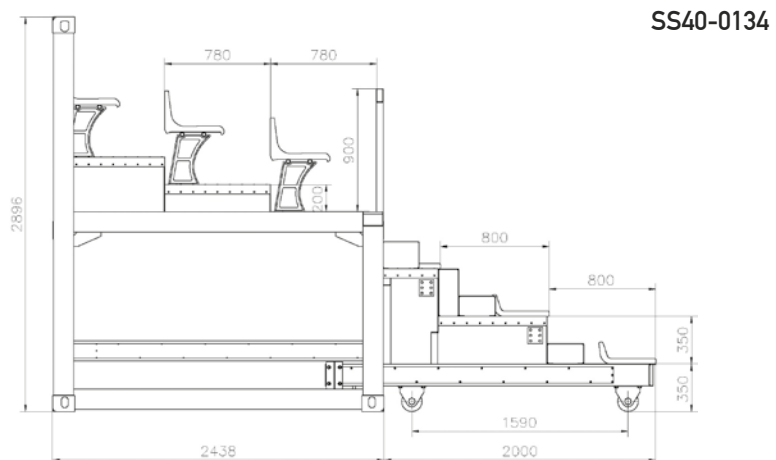

ST20-0032

SN40-0060

SPECIFICATIES

ST & SN range

GEPLAATST

ST20 ST40 SN40

TRANSPORT

ST20 ST40 SN40

		ST20	ST40	SN40	ST20	ST40	SN40
Lengte	[mm]	6058	12192	12192	6058	12192	12192
Breedte	[mm]	2438	2438	2438	2438	2438	2438
Hoogte	[mm]	2896	2896	2896	2896	2896	2896
Gewicht	[kg]	2250	3950	4150	2250	3950	4150
1 niveau	[stoelen]	32	68	62	-	-	-
2 niveau's	[stoelen]	-	-	118	-	-	-
3 niveau's	[stoelen]	-	-	150	-	-	-
Overdekt	[Ja/Nee]	Ja	Ja	Ja	-	-	-

SS40-0134

SPECIFICATIES

LS, SS & DS range

GEPLAATST

LS20 LS40 SS40 DS40

TRANSPORT

LS20 LS40 SS40 DS40

Lengte	[mm]	12310	12310	12192	12192	6058	12192	12192	12192
Breedte	[mm]	5960	11900	4438	4876	2438	2438	2438	2438
Hoogte	[mm]	2260	3810	2896	2310	2896	2896	2896	2896
Gewicht	[kg]	5500	9750	3525	3725	11000	9750	3525	3725
Capaciteit	[stoelen]	175	350	134	120	-	-	-	-
Overdekt	[ja/nee]	Nee	Nee	Nee	Nee	-	-	-	-