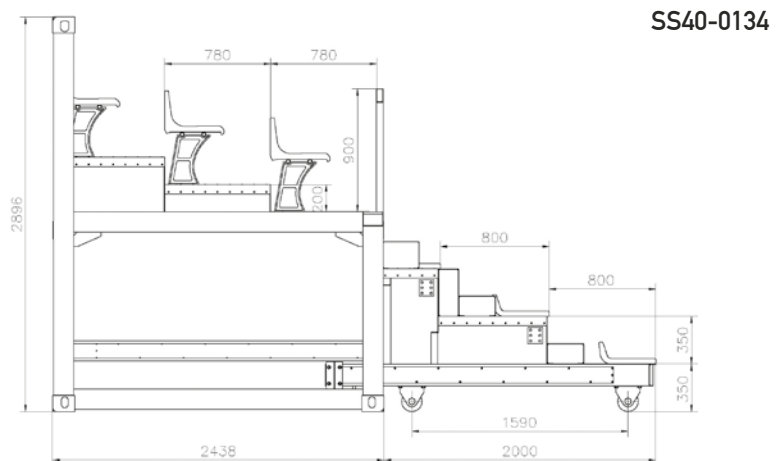

ST20-0032

SN40-0060

SPECIFICATIONS		PLACED			TRANSPORT		
		ST20	ST40	SN40	ST20	ST40	SN40
ST & SN Range		ST20	ST40	SN40	ST20	ST40	SN40
Length	[mm]	6058	12192	12192	6058	12192	12192
Width	[mm]	2438	2438	2438	2438	2438	2438
Height	[mm]	2896	2896	2896	2896	2896	2896
Weight	[kg]	2250	3950	4150	2250	3950	4150
1 Level	[Seats]	32	68	62	-	-	-
2 Levels	[Seats]	-	-	118	-	-	-
3 Levels	[Seats]	-	-	150	-	-	-
Covered	[Yes/No]	Ja	Ja	Ja	-	-	-

SPECIFICATIONS	PLACED				TRANSPORT				
	LS, SS & DS range	LS20	LS40	SS40	DS40	LS20	LS40	SS40	DS40
Length [mm]		12310	12310	12192	12192	6058	12192	12192	12192
Width [mm]		5960	11900	4438	4876	2438	2438	2438	2438
Height [mm]		2260	3810	2896	2310	2896	2896	2896	2896
Weight [kg]		5500	9750	3525	3725	11000	9750	3525	3725
Capacity [Seats]		175	350	134	120	-	-	-	-
Covered [Yes/No]		Nee	Nee	Nee	Nee	-	-	-	-