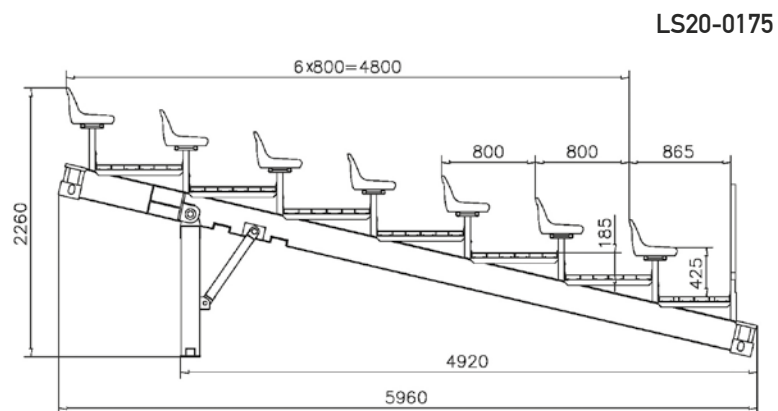

ST20-0032

SN40-0060

SPECIFICATIONS		PLACED			TRANSPORT		
		ST20	ST40	SN40	ST20	ST40	SN40
ST & SN Range		ST20	ST40	SN40	ST20	ST40	SN40
Length	[mm]	6058	12192	12192	6058	12192	12192
Width	[mm]	2438	2438	2438	2438	2438	2438
Height	[mm]	2896	2896	2896	2896	2896	2896
Weight	[kg]	2250	3950	4150	2250	3950	4150
1 Level	[Seats]	32	68	62	-	-	-
2 Levels	[Seats]	-	-	118	-	-	-
3 Levels	[Seats]	-	-	150	-	-	-
Covered	[Yes/No]	Ja	Ja	Ja	-	-	-

SPECIFICATIONS	PLACED				TRANSPORT				
	LS, SS & DS range	LS20	LS40	SS40	DS40	LS20	LS40	SS40	DS40
Length [mm]		12310	12310	12192	12192	6058	12192	12192	12192
Width [mm]		5960	11900	4438	4876	2438	2438	2438	2438
Height [mm]		2260	3810	2896	2310	2896	2896	2896	2896
Weight [kg]		5500	9750	3525	3725	11000	9750	3525	3725
Capacity [Seats]		175	350	134	120	-	-	-	-
Covered [Yes/No]		Nee	Nee	Nee	Nee	-	-	-	-