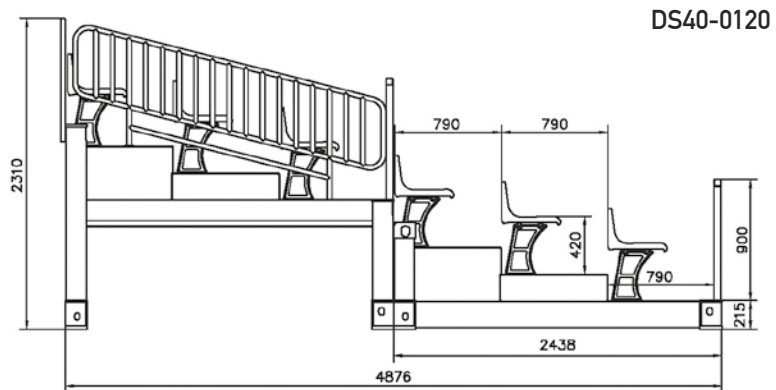

ST20-0032

SN40-0060

SPECIFICATIONS		PLACED			TRANSPORT		
		ST20	ST40	SN40	ST20	ST40	SN40
ST & SN Range		ST20	ST40	SN40	ST20	ST40	SN40
Length	[mm]	6058	12192	12192	6058	12192	12192
Width	[mm]	2438	2438	2438	2438	2438	2438
Height	[mm]	2896	2896	2896	2896	2896	2896
Weight	[kg]	2250	3950	4150	2250	3950	4150
1 Level	[Seats]	32	68	62	-	-	-
2 Levels	[Seats]	-	-	118	-	-	-
3 Levels	[Seats]	-	-	150	-	-	-
Covered	[Yes/No]	Ja	Ja	Ja	-	-	-

SPECIFICATIONS	PLACED				TRANSPORT				
	LS, SS & DS range	LS20	LS40	SS40	DS40	LS20	LS40	SS40	DS40
Length [mm]		12310	12310	12192	12192	6058	12192	12192	12192
Width [mm]		5960	11900	4438	4876	2438	2438	2438	2438
Height [mm]		2260	3810	2896	2310	2896	2896	2896	2896
Weight [kg]		5500	9750	3525	3725	11000	9750	3525	3725
Capacity [Seats]		175	350	134	120	-	-	-	-
Covered [Yes/No]		Nee	Nee	Nee	Nee	-	-	-	-