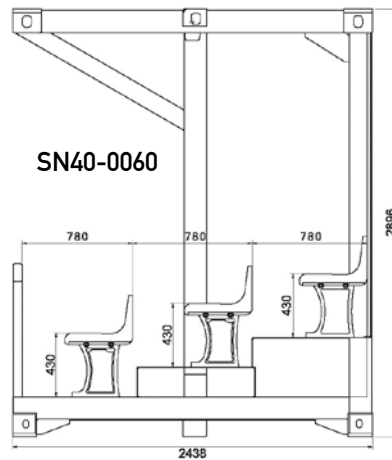

ST20-0032

SN40-0060

SPECIFICATIONS		PLACED			TRANSPORT		
		ST20	ST40	SN40	ST20	ST40	SN40
ST & SN Range		ST20	ST40	SN40	ST20	ST40	SN40
Length	[mm]	6058	12192	12192	6058	12192	12192
Width	[mm]	2438	2438	2438	2438	2438	2438
Height	[mm]	2896	2896	2896	2896	2896	2896
Weight	[kg]	2250	3950	4150	2250	3950	4150
1 Level	[Seats]	32	68	62	-	-	-
2 Levels	[Seats]	-	-	118	-	-	-
3 Levels	[Seats]	-	-	150	-	-	-
Covered	[Yes/No]	Ja	Ja	Ja	-	-	-

SPECIFICATIONS	PLACED				TRANSPORT				
	LS, SS & DS range	LS20	LS40	SS40	DS40	LS20	LS40	SS40	DS40
Length [mm]		12310	12310	12192	12192	6058	12192	12192	12192
Width [mm]		5960	11900	4438	4876	2438	2438	2438	2438
Height [mm]		2260	3810	2896	2310	2896	2896	2896	2896
Weight [kg]		5500	9750	3525	3725	11000	9750	3525	3725
Capacity [Seats]		175	350	134	120	-	-	-	-
Covered [Yes/No]		Nee	Nee	Nee	Nee	-	-	-	-