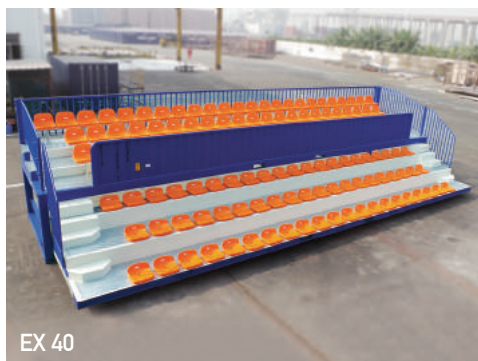

CONTENEDOR DE TRIBUNA

UNIT45

INTERMODAL INNOVATORS

CONTENEDORES DE TRIBUNA MODULARIOS

UNIT45 ha desarrollado un sistema modular de tribuna compatible con la infraestructura del contenedor. El contenedor de tribuna estándar de 40 pies tiene 66 asientos cubiertos y puede ampliarse tanto de largo como de alto hasta 2 niveles en total.

El sistema modular de tribuna UNIT45 es la mejor solución para disponer de asientos (cubiertos), gracias al poco tiempo de instalación que requieren, lo que significa que puede empezar a utilizarlos hoy mismo.

MORE INFO

CONTENEDOR DE TRIBUNA ESPECIFICACIONES

ESTÁNDAR/ MULTI NIVEL CONTENEDOR DE TRIBUNA

Especificaciones

ST & ML Serie	ST20	ST40	ML40
Largo [mm]	6058	12192	12192
Ancho [mm]	2438	2438	2438
Alto [mm]	2896	2896	2896
Peso [kg]	2250	3950	4150
1 Nivel [Asientos]	32	66	62
2 Niveles [Asientos]	-	-	120
Cubierto [Si/No]	Si	Si	Si

EXTRAÍBLE CONTENEDOR DE TRIBUNA

Especificaciones

EX Serie	EX40
Largo [mm]	12192
Ancho [mm]	4438
Alto [mm]	2896
Peso [kg]	3525
Capacidad [Robado]	134
Cubierto [Si/No]	No

- COMPRA O ALQUILER A LARGO PLAZO CON OPCIÓN DE COMPRA
- COLOR ESTÁNDAR AZUL RAL 5002 CON ASIENTOS NARANJA