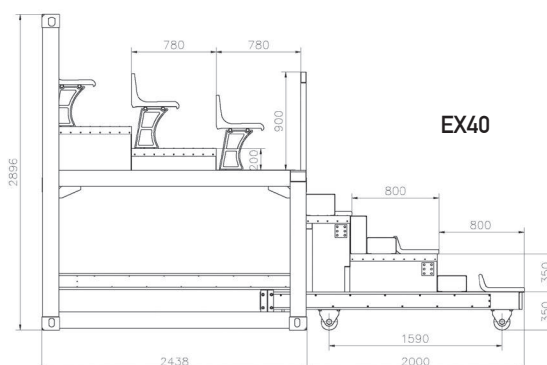

CONTENEDOR DE TRIBUNA

UNIT45

INTERMODAL INNOVATORS

CONTENEDORES DE TRIBUNA MODULARIOS

UNIT45 ha desarrollado un sistema modular de tribuna compatible con la infraestructura del contenedor. El contenedor de tribuna estándar de 40 pies tiene 66 asientos cubiertos y puede ampliarse tanto de largo como de alto hasta 2 niveles en total.

MORE INFO

CONTENEDOR DE TRIBUNA ESPECIFICACIONES

ESTÁNDAR/ MULTI NIVEL CONTENEDOR DE TRIBUNA

Especificaciones

ST & ML Serie	ST20	ST40	ML40
Largo [mm]	6058	12192	12192
Ancho [mm]	2438	2438	2438
Alto [mm]	2896	2896	2896
Peso [kg]	2250	3950	4150
1 Nivel [Asientos]	32	66	62
2 Niveles [Asientos]	-	-	120
Cubierto [Si/No]	Si	Si	Si

EXTRAÍBLE CONTENEDOR DE TRIBUNA

Especificaciones

EX Serie	EX40
Largo [mm]	12192
Ancho [mm]	4438
Alto [mm]	2896
Peso [kg]	3525
Capacidad [Robado]	134
Cubierto [Si/No]	No

- COMPRA O ALQUILER A LARGO PLAZO CON OPCIÓN DE COMPRA
- COLOR ESTÁNDAR AZUL RAL 5002 CON ASIENTOS NARANJA