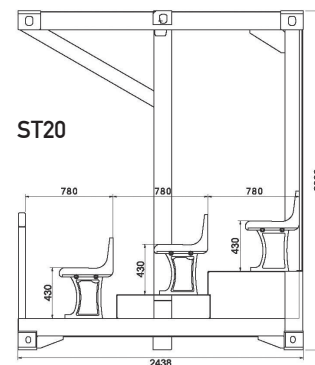

CONTENEDOR DE TRIBUNA

UNIT45

INTERMODAL INNOVATORS

CONTENEDORES DE TRIBUNA MODULARIOS

UNIT45 ha desarrollado un sistema modular de tribuna compatible con la infraestructura del contenedor. El contenedor de tribuna estándar de 40 pies tiene 66 asientos cubiertos y puede ampliarse tanto de largo como de alto hasta 2 niveles en total.

MORE INFO

CONTENEDOR DE TRIBUNA ESPECIFICACIONES

ESTÁNDAR/ MULTI NIVEL CONTENEDOR DE TRIBUNA

Especificaciones

ST & ML Serie	ST20	ST40	ML40
Largo [mm]	6058	12192	12192
Ancho [mm]	2438	2438	2438
Alto [mm]	2896	2896	2896
Peso [kg]	2250	3950	4150
1 Nivel [Asientos]	32	66	62
2 Niveles [Asientos]	-	-	120
Cubierto [Si/No]	Si	Si	Si

EXTRAÍBLE CONTENEDOR DE TRIBUNA

Especificaciones

EX Serie	EX40
Largo [mm]	12192
Ancho [mm]	4438
Alto [mm]	2896
Peso [kg]	3525
Capacidad [Robado]	134
Cubierto [Si/No]	No

- COMPRA O ALQUILER A LARGO PLAZO CON OPCIÓN DE COMPRA
- COLOR ESTÁNDAR AZUL RAL 5002 CON ASIENTOS NARANJA