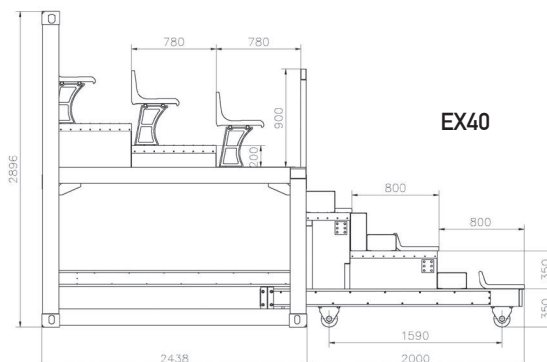

TRIBUNE CONTAINER

UNIT45

INTERMODAL INNOVATORS

MODULAIRE TRIBUNE CONTAINERS

UNIT45 heeft een modulaair tribune systeem ontwikkeld dat past binnen de container infrastructuur. De basis tribune container van 40ft beschikt over 66 overdekte zitplaatsen en is modulaair uit te breiden zowel in lengte als in hoogte tot wel twee niveaus hoog binnen de bestaande footprint van de eerste laag.

MORE INFO

TRIBUNE CONTAINER SPECIFICATIES

ST20

STANDAARD/ MULTILEVEL TRIBUNE CONTAINER

Specificaties

ST & ML Range	ST20	ST40	ML40
Lengte [mm]	6058	12192	12192
Breedte [mm]	2438	2438	2438
Hoogte [mm]	2896	2896	2896
Gewicht [kg]	2250	3950	4150
1 Etage [Stoelen]	32	66	62
2 Etages [Stoelen]	-	-	120
Overdekt [Ja/Nee]	Ja	Ja	Ja

EX 40

UITSCHUIFBARE TRIBUNE CONTAINER

Specificaties

EX Range	EX40
Lengte [mm]	12192
Breedte [mm]	4438
Hoogte [mm]	2896
Gewicht [kg]	3525
Capaciteit [Stoelen]	134
Overdekt [Ja/Nee]	Nee

- TE KOOP EN TE HUUR VOOR LANGE TERMIJN MET KOOPOPTIE
- STANDARD COLOR BLUE RAL 5002 WITH ORANGE SEATS