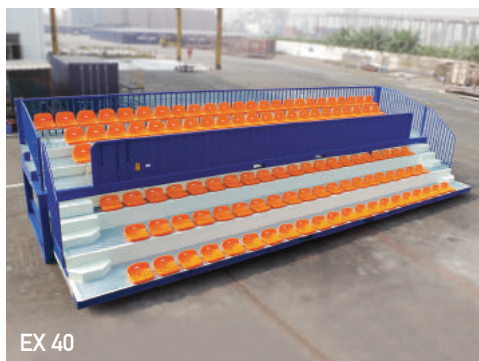

TRIBUNE CONTAINER

UNIT45

INTERMODAL INNOVATORS

MODULAIRE TRIBUNE CONTAINERS

UNIT45 heeft een modulaair tribune systeem ontwikkeld dat past binnen de container infrastructuur. De basis tribune container van 40ft beschikt over 66 overdekte zitplaatsen en is modulaair uit te breiden zowel in lengte als in hoogte tot wel twee niveaus hoog binnen de bestaande footprint van de eerste laag.

De tribune container van UNIT45 is absoluut de beste oplossing voor het realiseren van (overdekte) zitplaatsen mede dankzij de korte opbouwtijd. Hierdoor kunt u vandaag nog genieten van een zitplaats in onze tribune container!

MORE INFO

TRIBUNE CONTAINER SPECIFICATIES

ST20

STANDAARD/ MULTILEVEL TRIBUNE CONTAINER

Specificaties

ST & ML Range	ST20	ST40	ML40
Lengte [mm]	6058	12192	12192
Breedte [mm]	2438	2438	2438
Hoogte [mm]	2896	2896	2896
Gewicht [kg]	2250	3950	4150
1 Etage [Stoelen]	32	66	62
2 Etages [Stoelen]	-	-	120
Overdekt [Ja/Nee]	Ja	Ja	Ja

EX 40

UITSCHUIFBARE TRIBUNE CONTAINER

Specificaties

EX Range	EX40
Lengte [mm]	12192
Breedte [mm]	4438
Hoogte [mm]	2896
Gewicht [kg]	3525
Capaciteit [Stoelen]	134
Overdekt [Ja/Nee]	Nee

- TE KOOP EN TE HUUR VOOR LANGE TERMIJN MET KOOPOPTIE
- STANDARD COLOR BLUE RAL 5002 WITH ORANGE SEATS