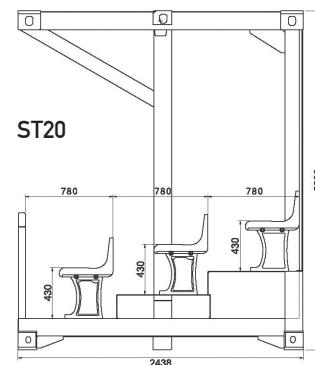

MORE INFO

TRIBUNE CONTAINER SPECIFICATIES

ST20

STANDAARD/ MULTILEVEL TRIBUNE CONTAINER

Specificaties

ST & ML Range	ST20	ST40	ML40
Lengte [mm]	6058	12192	12192
Breedte [mm]	2438	2438	2438
Hoogte [mm]	2896	2896	2896
Gewicht [kg]	2250	3950	4150
1 Etage [Stoelen]	32	66	62
2 Etages [Stoelen]	-	-	120
Overdekt [Ja/Nee]	Ja	Ja	Ja

EX 40

UITSCHUIFBARE TRIBUNE CONTAINER

Specificaties

EX Range	EX40
Lengte [mm]	12192
Breedte [mm]	4438
Hoogte [mm]	2896
Gewicht [kg]	3525
Capaciteit [Stoelen]	134
Overdekt [Ja/Nee]	Nee

- TE KOOP EN TE HUUR VOOR LANGE TERMIJN MET KOOPOPTIE
- STANDARD COLOR BLUE RAL 5002 WITH ORANGE SEATS